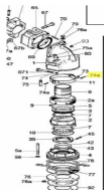

SIME Cotter pin to screw stud Brake

0,84 €

* Preise inkl. gesetzlicher MwSt. zzgl. Versandkosten

Marke: SIME

Bestell-Nr.: 9901610103

SIME Cotter pin to screw stud Brake

passend für:

SIME Quasar
SIME Konkord
SIME Master
SIME Royal
SIME Kronos
SIME Lancer