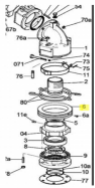

## SIME Base Flange (3010661)

58,80 €

\* Preise inkl. gesetzlicher MwSt. zzgl. Versandkosten

Marke: SIME

Bestell-Nr.: 9901660103