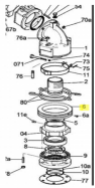

irripart 24

SIME Base Flange (3010661)

58,80 €

* Preise inkl. gesetzlicher MwSt. zzgl. Versandkosten

Marke: SIME

Bestell-Nr.: 9901660103

SIME Base Flange

passend für:
SIME Kronos

Sime Ersatzteilsuche leicht gemacht!

So geht's:

1. Öffnen Sie die Gesamt-Ersatzteilzeichnung von SIME. Die PDF-Datei finden Sie unter [□Dokumente (1)](#)"
2. Suchen Sie die gewünschten Ersatzteile aus der Zeichnung raus.
3. Geben Sie die Original SIME-Ersatzteilnummer in unser Suchfeld ein.
4. Klicken Sie auf Suche
5. Der gewünschte Ersatzteil wird Ihnen nun angezeigt.

Falls Sie einen Ersatzteil nicht finden, können Sie diesen gerne bei uns anfragen!

Wer ist SIME?

Die Firma SIME gehört zu den führenden Herstellern von Großflächenregnern und Sprinkler. Der italienische Hersteller produziert seit 1950 Regner und Sprinkler in allen Größen und Formen.

Warum Sie einen SIME Regner kaufen sollten:

Die ausgezeichnete Qualität bzw. gute Verarbeitung, sowie eine umfangreiche Funktionsausstattung sprechen für sich. Die Einstellmöglichkeiten dieser Regner sind unübertroffen! Wir sind zu 100% von dieser Marke überzeugt und haben SIME deshalb in unser Sortiment aufgenommen.

SIME Base Flange

passend für:
SIME Kronos

Sime Ersatzteilsuche leicht gemacht!

So geht's:

1. Öffnen Sie die Gesamt-Ersatzteilzeichnung von SIME. Die PDF-Datei finden Sie unter [□Dokumente (1)](#)"
2. Suchen Sie die gewünschten Ersatzteile aus der Zeichnung raus.
3. Geben Sie die Original SIME-Ersatzteilnummer in unser Suchfeld ein.
4. Klicken Sie auf Suche
5. Der gewünschte Ersatzteil wird Ihnen nun angezeigt.

Falls Sie einen Ersatzteil nicht finden, können Sie diesen gerne bei uns anfragen!

Wer ist SIME?

Die Firma SIME gehört zu den führenden Herstellern von Großflächenregnern und Sprinkler. Der italienische Hersteller produziert seit 1950 Regner und Sprinkler in allen Größen und Formen.

Warum Sie einen SIME Regner kaufen sollten:

Die ausgezeichnete Qualität bzw. gute Verarbeitung, sowie eine umfangreiche Funktionsausstattung sprechen für sich. Die Einstellmöglichkeiten dieser Regner sind unübertroffen! Wir sind zu 100% von dieser Marke überzeugt und haben SIME deshalb in unser Sortiment aufgenommen.