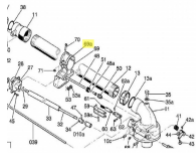

irripart 24

SIME Clamp to the head fixing support (3010971)

14,20 €

* Preise inkl. gesetzlicher MwSt. zzgl. Versandkosten

Marke: SIME

Bestell-Nr.: 9901790103

SIME Clamp to the head fixing support

passend für:
SIME Klicker