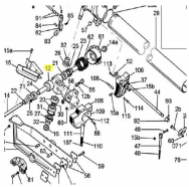

irripart **24**

SIME ARM support (3010281)

69,60 €

* Preise inkl. gesetzlicher MwSt. zzgl. Versandkosten

Marke: SIME

Bestell-Nr.: 9901820103

SIME ARM support

passend für: