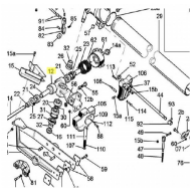

irripart **24**

SIME ARM support (3010281)

69,60 €

* Preise inkl. gesetzlicher MwSt. zzgl. Versandkosten

Marke: SIME

Bestell-Nr.: 9901820103

SIME ARM support

passend für: