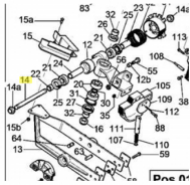

irripart **24**

SIME ARM Holder Pin / KRONOS (3010302)

29,25 €

* Preise inkl. gesetzlicher MwSt. zzgl. Versandkosten

Marke: SIME

Bestell-Nr.: 9902030103

SIME ARM Holder Pin / KRONOS

passend für:
SIME Quasar
SIME Wing
SIME Kronos
SIME Royal
SIME Konkord

SIME ARM Holder Pin / KRONOS

passend für:
SIME Quasar
SIME Wing
SIME Kronos
SIME Royal
SIME Konkord

Sime Ersatzteilsuche leicht gemacht!

So geht's:

1. Öffnen Sie die Gesamt-Ersatzteilzeichnung von SIME. Die PDF-Datei finden Sie unter [□Dokumente \(1\)](#)"
2. Suchen Sie die gewünschten Ersatzteile aus der Zeichnung raus.
3. Geben Sie die Original SIME-Ersatzteilnummer in unser Suchfeld ein.
4. Klicken Sie auf Suche
5. Der gewünschte Ersatzteil wird Ihnen nun angezeigt.