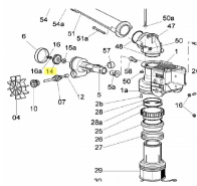

irripart **24**

SIME Chaplet (3010402)

1,44 €

* Preise inkl. gesetzlicher MwSt. zzgl. Versandkosten

Marke: SIME

Bestell-Nr.: 9902040103

SIME Chaplet

passend für:
SIME Luxor