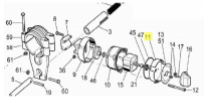

irripart 24

SIME Front cover to the central body (3010602)

16,80 €

* Preise inkl. gesetzlicher MwSt. zzgl. Versandkosten

Marke: SIME

Bestell-Nr.: 9902060103

SIME Front cover to the central body

passend für:
SIME Reflex
SIME Explorer