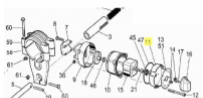

irripart **24**

SIME Front cover to the central body (3010602)

16,80 €

* Preise inkl. gesetzlicher MwSt. zzgl. Versandkosten

Marke: SIME

Bestell-Nr.: 9902060103

SIME Front cover to the central body

passend für:
SIME Reflex
SIME Explorer